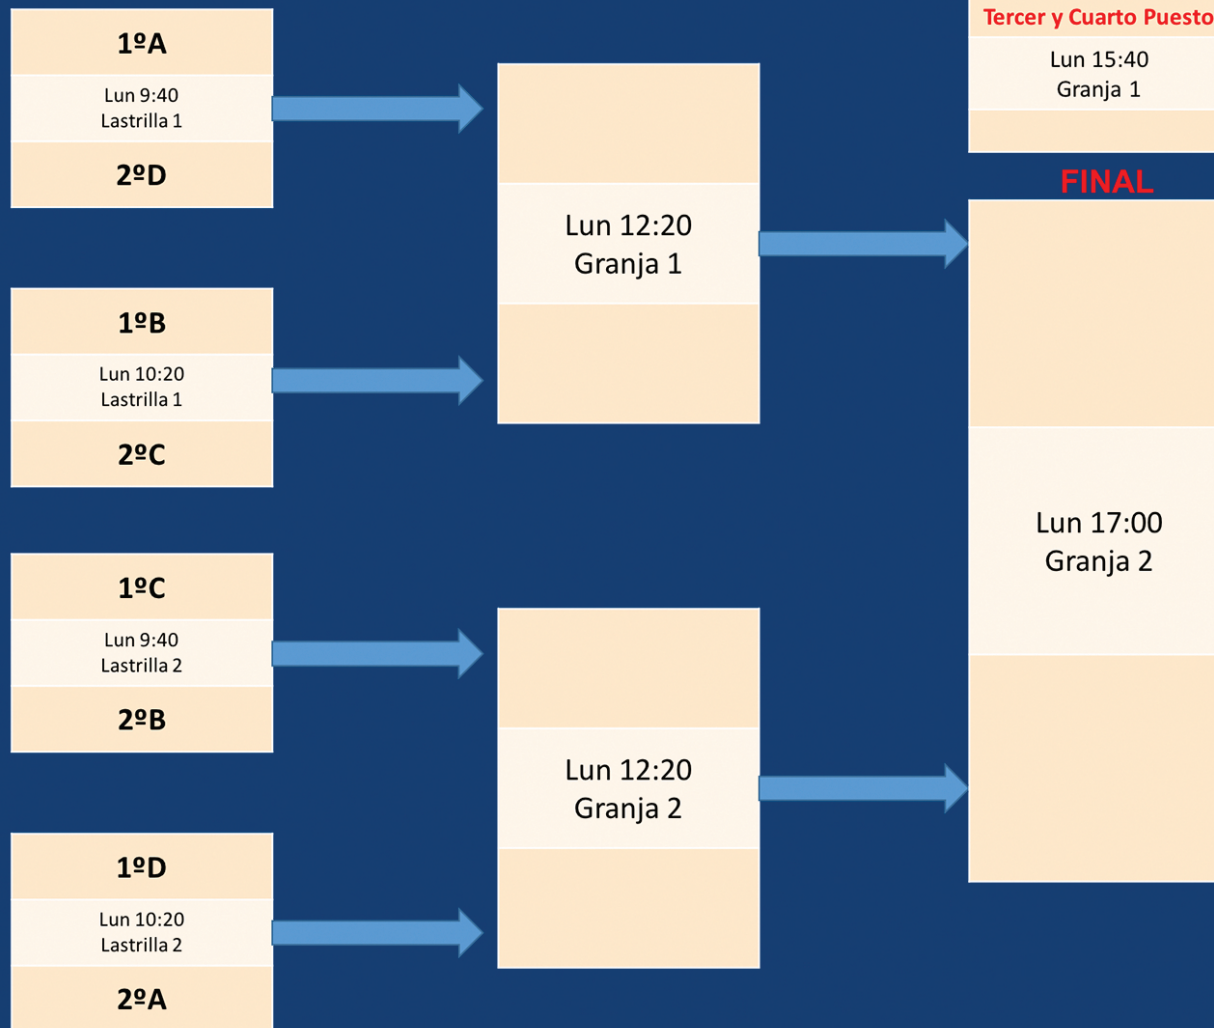

1/4

SF

Benjamín 2007

FASE FINAL

REAL SITIO **CUP**